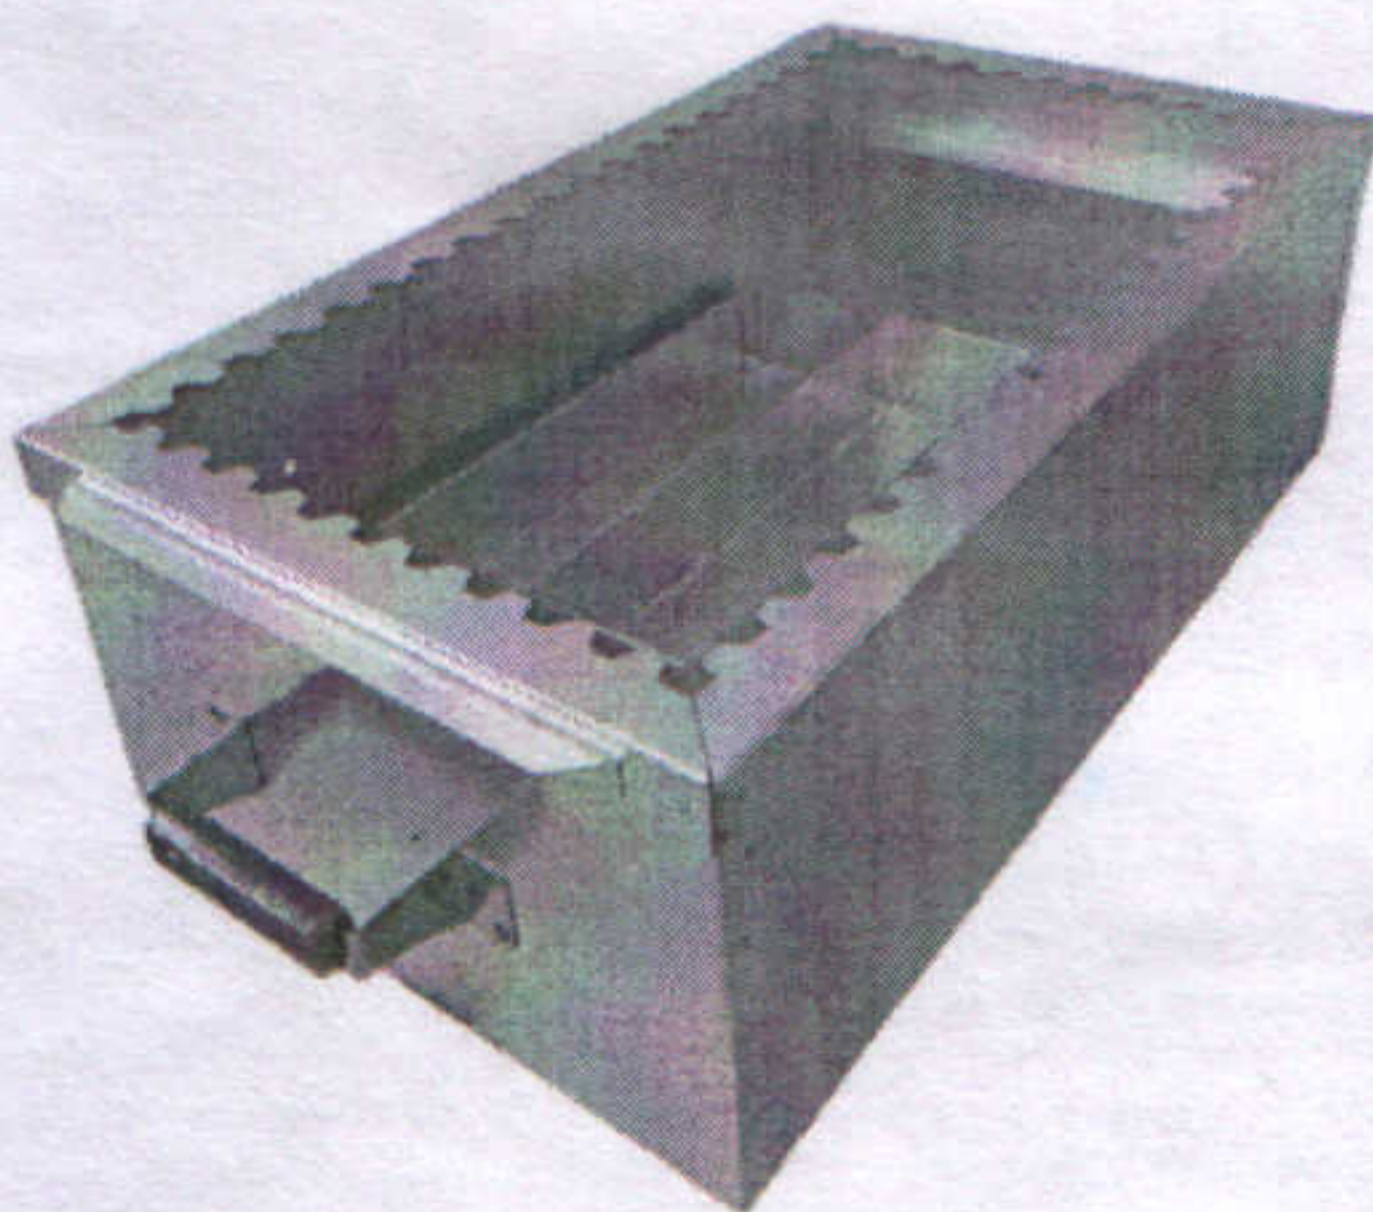

ООО «ФЕРОЛАЙФ»

Республика Беларусь. 212021 г. Могилев

ул. Алтайская д.30 Д

Тел/факс +375-222-745-705

e-mail:tavrida07@mail.ru

Воскотопка солнечная с крышкой
ВСК-1

ПАСПОРТ ИЗДЕЛИЯ

ТУ ВУ 790690306.006—2016